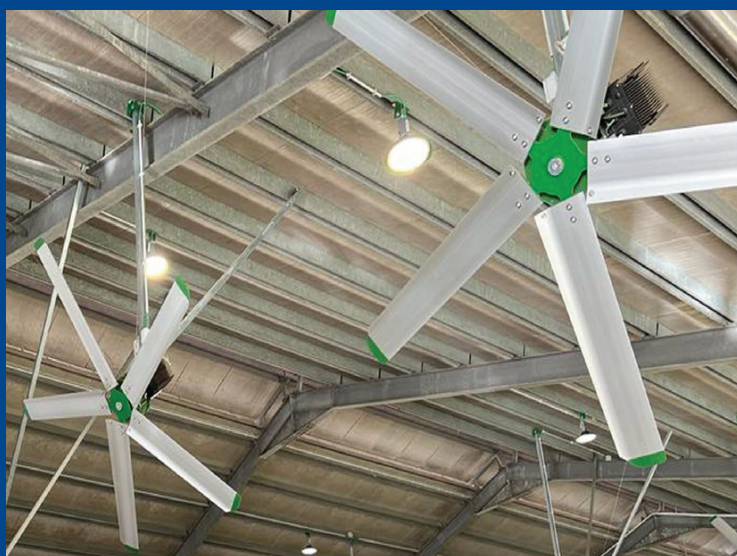

Větrání stájí, dojíren a čekáren

Stropní ventilátory LARAFAN

**Horizontální ventilátory TOR
pro tunelovou nebo příčnou ventilaci**

Řemenové ventilátory

Axiální ventilátory obzvláště pro nízké stáje

MÖLLER

+ 420 777 571 439
moller@moller.cz
www.moller.cz