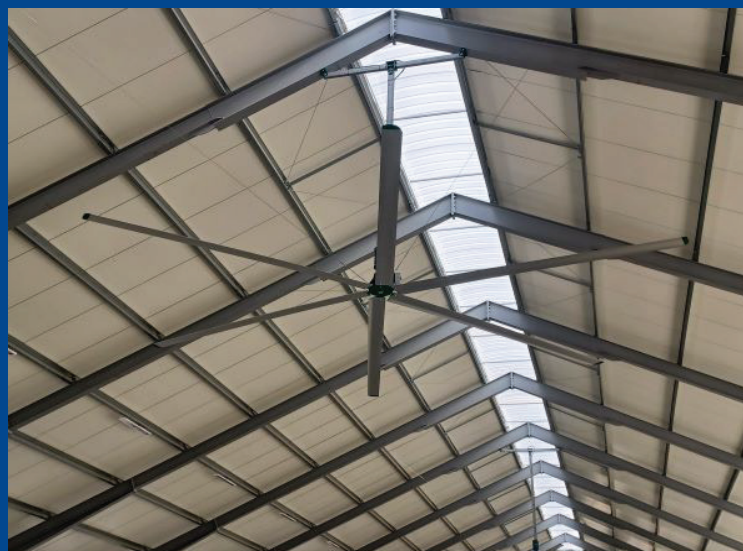

Větrání stájí, dojíren a čekáren

Stropní ventilátory LARAFAN

**Horizontální ventilátory TOR
pro tunelovou nebo příčnou ventilaci**

Řemenové ventilátory

Axiální ventilátory obzvláště pro nízké stáje

MÖLLER

+ 420 777 571 439
moller@moller.cz
www.moller.cz