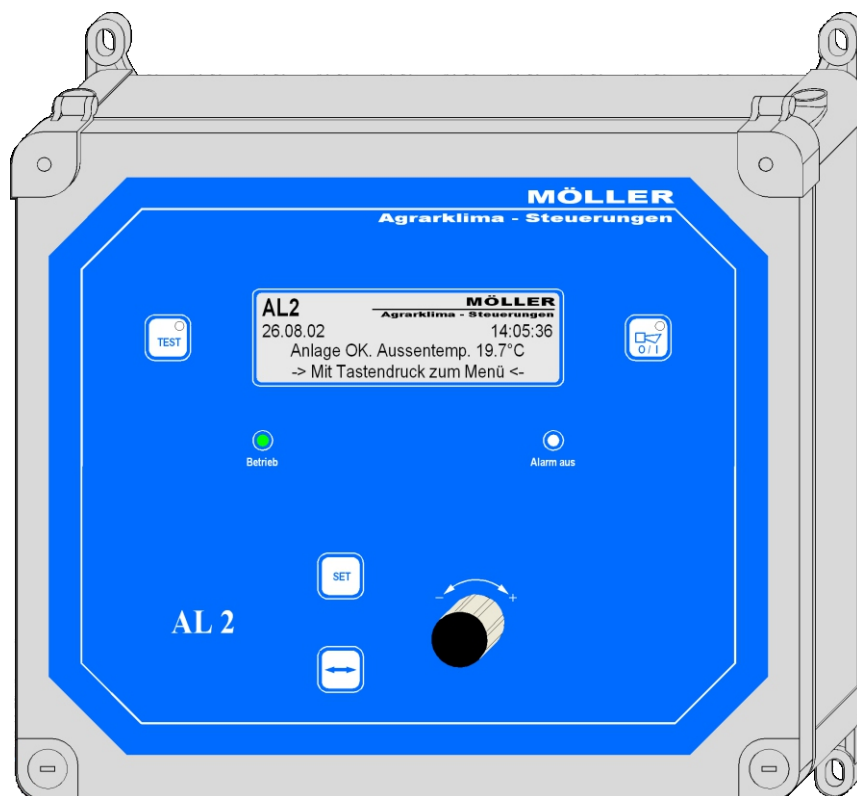

Alarmcentrála AL2

pro kontrolu až 40 ohlašovacích linek

AL2

Alarmcentrála AL2 je modulově rozšiřitelné poplachové zařízení, které disponuje teplotním čidlem a regulačními vstupy. Může kontrolovat až 40 ohlašovacích linek. Přístroj je díky 4 tlačítkům a otočnému knoflíku jednoduchý na ovládání. LON sběrnice umožňuje sledovat všechna poskytnutá data z klimapočítačů Möller.

Alarmcentrála je schopná vygenerovat vlastní monitorovací auto-test, který provádí kontrolu stavu indikátoru nabíjení, kontrolu funkčnosti houkačky a denní zkoušku alarmu. Alarmové zprávy a stavy se zobrazují a ukládají na displeji.

Pro pohodlnější ovládání je možné připojit alarmcentrálu k PC. Díky releovému vstupu lze připojit GSM ohlašovací zařízení. Volitelně je k dispozici také rozšiřující modul pro začlenění do poplašného zařízení, který umožňuje rozšíření o dalších 8 ohlašovacích linek. Další rozšíření se řeší pomocí externích modulů s 8 ohlašovacími linkami, které komunikují s AL 2 přes sběrnici. Tím se značně snižuje náročnost propojovacích kabelů.