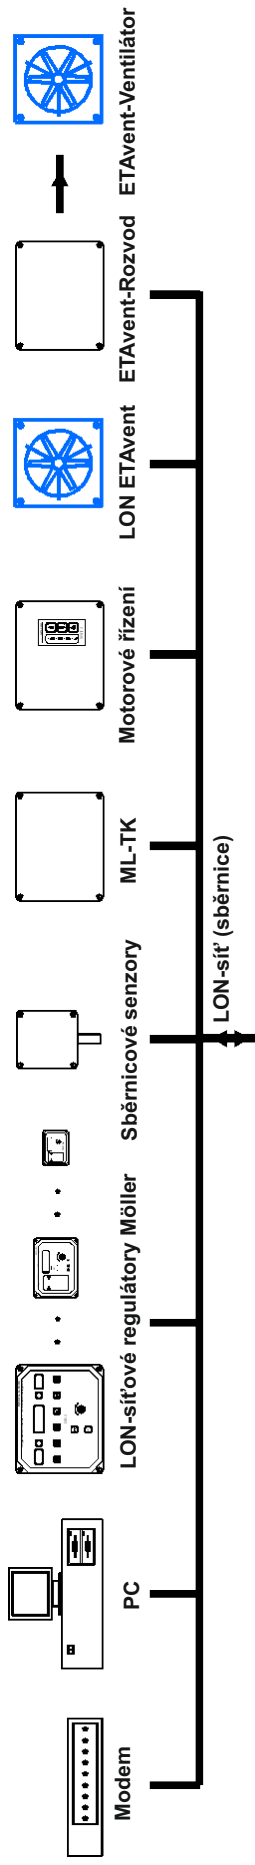

Rozšiřující modul AL2-EX (volitelný)

8 Teplotních čidel

např. V sekci
V doupěti
Venkovní
Mezistřešní prostor
atd.

8 Digitalních vstupů

Vnější hlášení poruchy

8 Teplotních čidel

např. V sekci
V doupěti
Venkovní
Mezistřešní prostor
atd.

8 Digitalních vstupů

Vnější hlášení poruchy