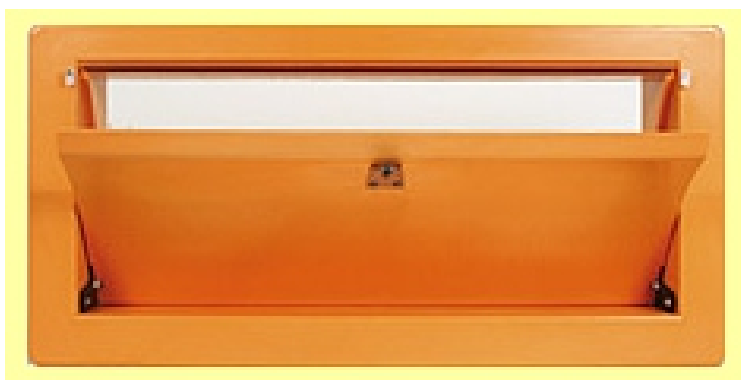

Ventilační klapka ZEW 1500 M

Ventilační klapka ZEW 1500 M je mnohostranně použitelná pro přívod čerstvého vzduchu. Je montována ve stěně. Rozměrově jsou klapky ZEW 1500 a 1500 M shodné.

Rozdíly klapky ZEW 1500 M a klapky ZEW 1500:

Díky zvláštnímu profilu se klapka ZEW 1500 M může otevřít tak, že 35 % proudícího vzduchu směřuje šikmo dolů, což přináší velkou výhodu v létě. Maximální míru otevření klapky je možno nastavit opěrným kolíkem.

V nouzovém režimu zůstává klapka otevřená. Na přívodní straně vzduchu je umístěna ochranná mřížka.

+420 777 571 420

MÖLLER

Möller, s.r.o.
Nádražní 1074
Staré Město 686 03
Česká republika

T: +420 572 544 031
E: moller@moller.cz
W: www.moller.cz

Ing. Jaroslav Černuška
jednatel společnosti
E: j.cernuska@moller.cz
T: +420 777 571 439