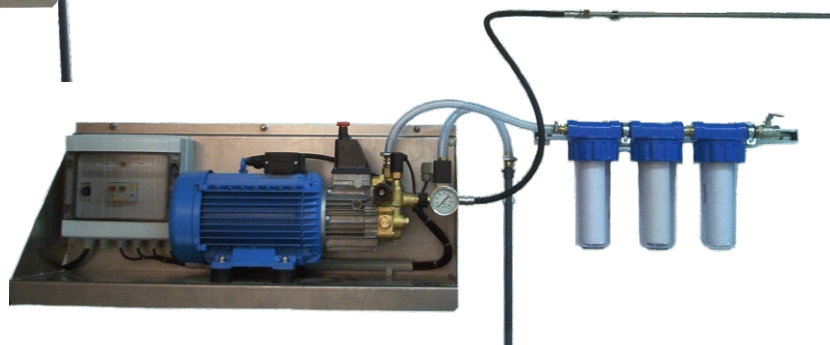

Jednoduchá, a pro stájové klima obzvláště vhodná forma chlazení, je rozprašování vody. Při extrémně vysokých teplotách jsou dodávány do stáje maximální dávky vzduchu a současně se jemně rozprašuje voda pod vysokým tlakem pomocí speciálních trysek. Vypařováním se odstraní tepelná energie ze stáje.

Další velkou výhodou je snížení prašnosti. Prašné částice jsou vázány vodní mlhou a dopadají na zem.

Výhody

- Čerpadlo s příslušenstvím v jednom setu
- Jednoduchá montáž
- Rychlé chlazení
- Kontrola prašnosti
- Žádná vlhkost na zemi