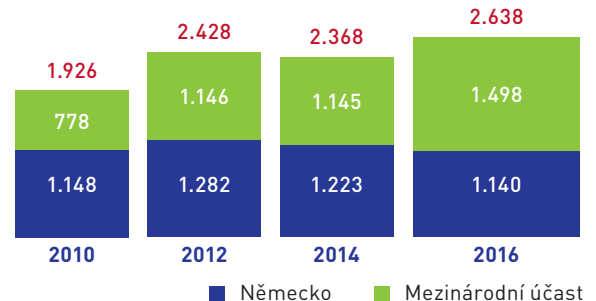

Setkejte se s vystavovateli z více než 50 zemí!