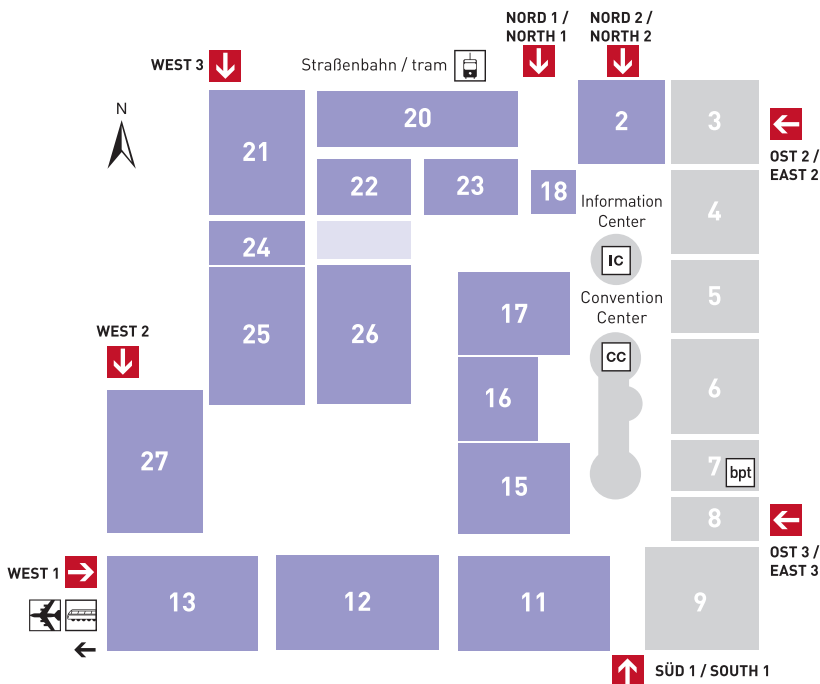

Předběžný plán veletřního areálu 2018

Špičkový odborný veletrh na nejlepším výstavišti

Hannover, město s celosvětově největším výstavištním areálem, centrálně položené ve středu Německa a Evropy, je s 2 miliony návštěvníky ročně významnou a atraktivní lokalitou pro domácí a zahraniční obchodníky. Můžete využít jedinečnou infrastrukturu a celoevropská dopravní spojení.

Hotely a privátní ubytování

Hannover Marketing & Tourismus GmbH

Tel.: +49 511 12345-555
Fax: +49 511 12345-556
hotels@hannover-tourismus.de
www.hannover.de/hotels/eurotier

Hanno-Fair Events

Tel.: +49 5321 3520-20
Fax: +49 5321 3520-21
info@hanno-fair.com
www.et.hanno-fair.com

Organizace cesty našimi partnerskými cestovními kancelářemi

Naše mezinárodní partnerské cestovní kanceláře Vám i ve Vaší zemi zorganizují cestu na veletrh. Příslušné adresy najdete na naší webové stránce: www.eurotier.com

DLG Service GmbH
Eschborner Landstraße 122
60489 Frankfurt am Main
Tel. +49 69 24788-265
Fax +49 69 24788-113
expo@DLG.org • www.DLG.org

Otevírací doba:

Denně od 9.00 hod. do 18.00 hod.

Vstupenky (Euro):

	Pokladna	Online
Denní vstupenka	27,00	22,00
Žáci, studenti a důchodci	14,00	—
Děti do 12 let (včetně) v doprovodu dospělých zdarma	—	—
Permanentní vstupenka	54,00	48,00

Vstupenky:

Vyvarujte se dlouhých front u pokladny a využijte zlevněných vstupenek! Předem se zaregistrujte a zakupte Vaší vstupenku online od července 2018.