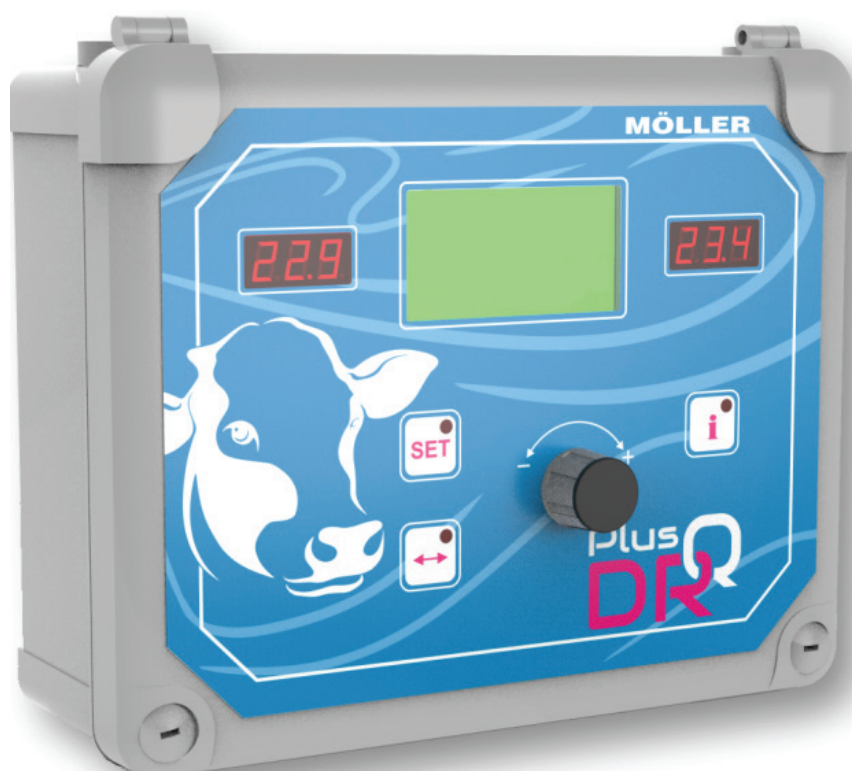

DR-Q Plus

Klimapočítač pro stáje skotu

Výhody:

- * spolehlivá a jednoduchá obsluha
- * řízený podle TH - Indexu
- * paměť teploty pro poslední 3 dny
- * jednoduché doplnění funkcí
- * infosystém s nápovědou
- * přehledný grafický displej