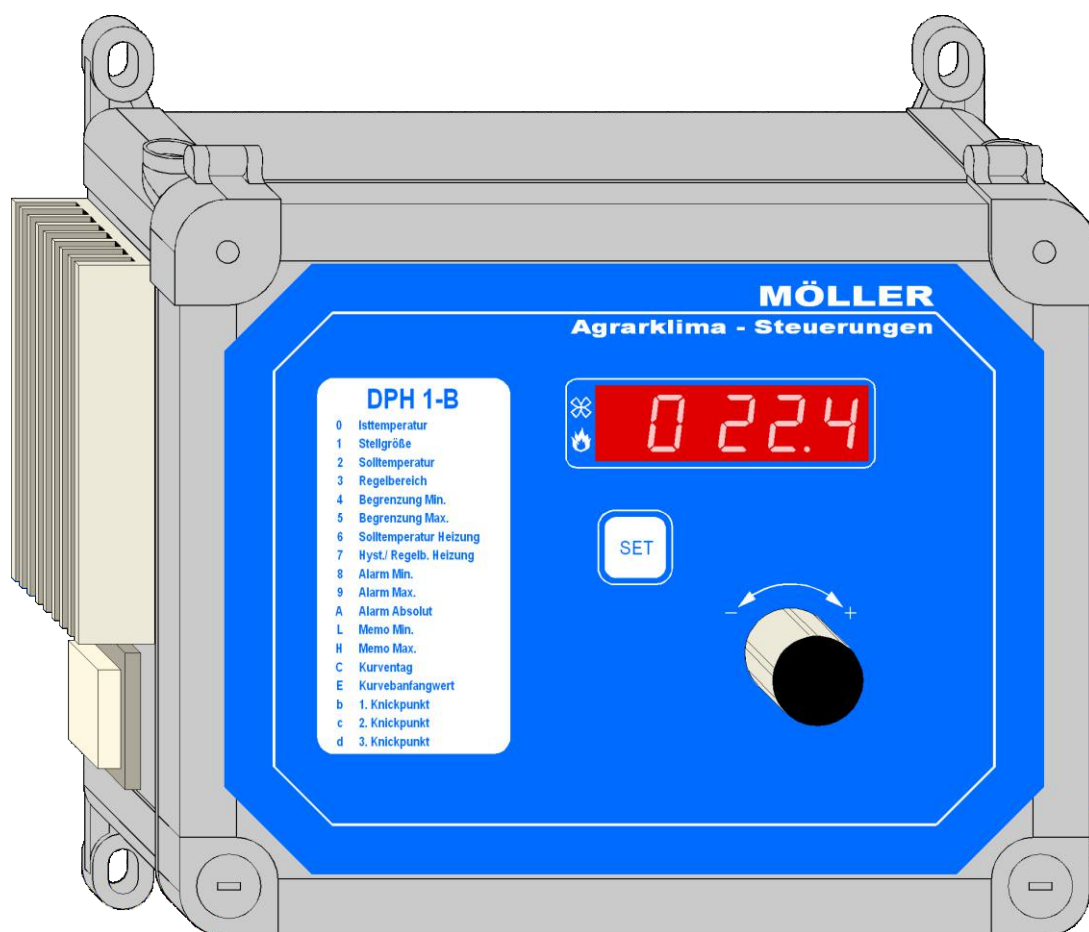

# Digitální regulátor otáček DPH 1-B

pro ventilaci a topení

**DPH 1-B** je digitální klima regulátor, který se používá pro plynulou regulaci otáček motorů. Ovládání celého regulátoru a nastavování klimakřivek se provádí pomocí osvědčeného otočného knoflíku a jednoho tlačítka . Regulátor se používá pro ventilátory s proudovým zatížením do 6,3 A.